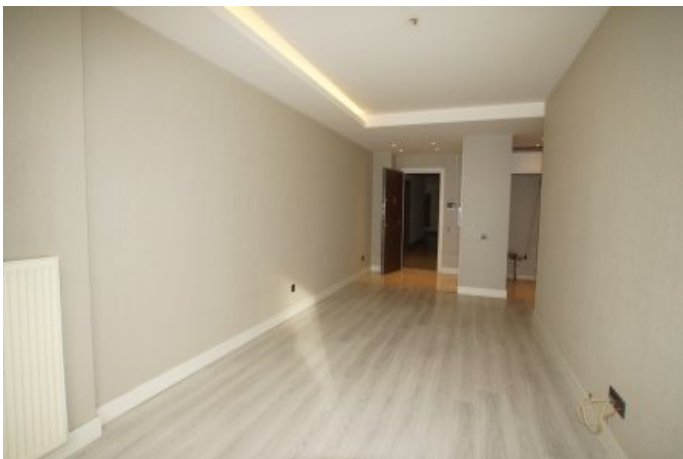

TEMA EMLAK`TANBEYLİKDÜZÜ ADNAN KAHVECİ MAHALLESİNDE KAPALI VE GÜVENLİKLİ KALE KENT KONUTLARI 1 ETAPTA 92 m2 BÜRÜT 67 M2 NET KULLANIMA SAHİP 2+1 BOŞ DURUMDA HEMEN TAŞINMAYA VE KONUT KREDİSİNE UYGUN SATILIK DAİRE.NOT:DAİRE 1+1 ve 1+0 BİRLEŞİMİDİR.İSKANLI 2 TAPUYA SAHİPTİR.\*ARÇELİK İNOKS ANKASTRE FIRIN\*ARÇELİK ANKASTRE SET ÜSTÜ CAMLI OCAK\*ARÇELİK BULAŞIK MAKİNASI\*ARÇELİK SPLIT KİLİMA\*LAMİNANT PARKE\*ÇELİK KAPI\*GÖMME PORTMANTO VE DOLAP\*DAİREYE ÖZEL KAPALI OTOPARK\*YÜZME HAVUZU\*SABİT AİDAT 3350 TL + İSINMA BEDELİ\*İSINMA VE SU BEDELİ KARTLI ÖN YÜKLEMELİ \*İSINMA MERKEZİ SİSTEM OLUP SİSTEMLİ İSİ PAY ÖLÇERLİDİR.\*